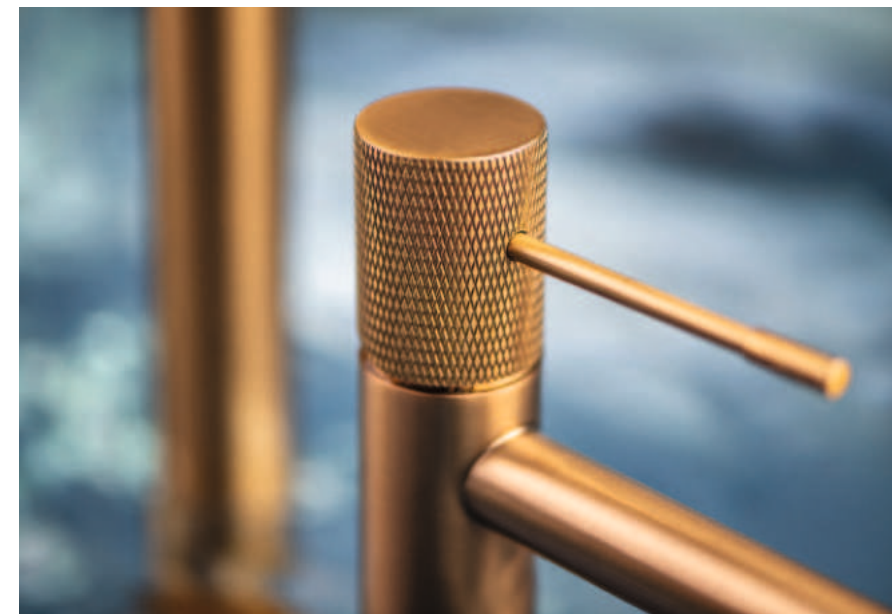

Drakar
Collection