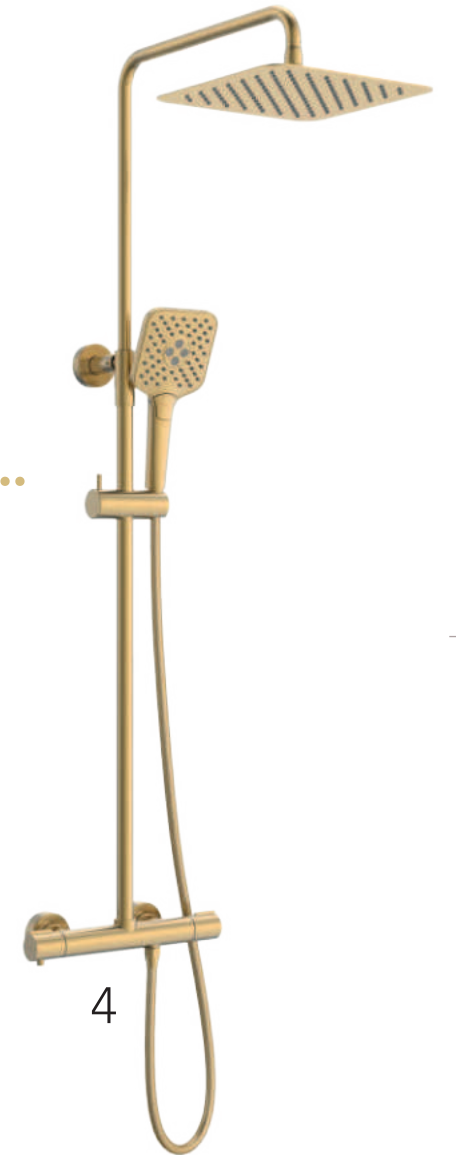

Autour du
DUNE...

3/ Meuble **DUNE** finition chêne massif
4/ Colonne de douche **FIGARO** finition or brossé
5/ Receveur **ALICANTE** marbre blanc aspect pierre naturelle