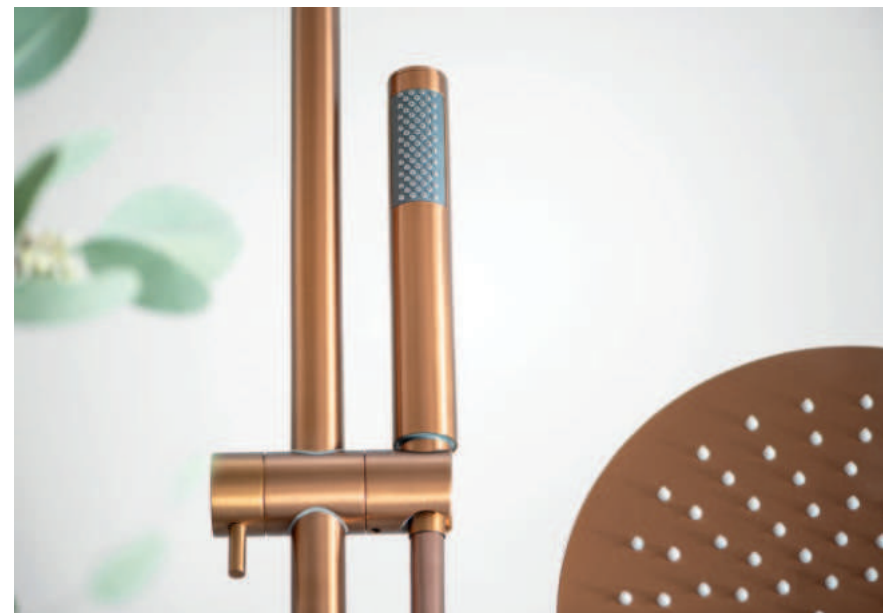

*En notes d'ombre
ou de lumière,
Hanaé imprime
sa singularité
et sa poésie*

Hanaé
Collection