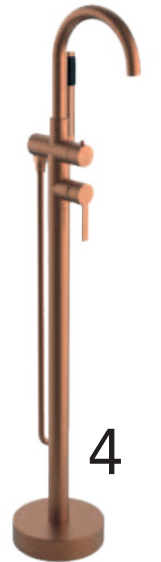

Meuble **HORN** en 1000 mm finition laqué mat sienne
Plan vasque **CINÉA** en MineralMarmo® excentré à gauche

Miroir rétro-éclairant **HORIZON**
Mitigeur lavabo **DRAKAR** finition cuivré brossé

1

Autour de
l' HORN...

2

3

4

5

6

1/ Meuble **HORN** finition laqué mat sienne
2/ Mitigeur bain/douche encastré **FIGARO** finition or brossé
3/ Miroir rétro-éclairant **HYPNOSE**

4/ Mitigeur bain douche sur pied **FIGARO** finition cuivré brossé
5/ Porte-serviettes crochet **HERMÈS** finition or brossé
6/ Baignoire murale **HARÈS** en acrylique finition blanc mat