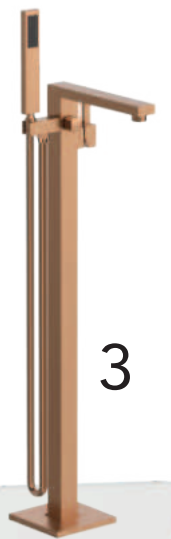

En microciment,
une finition innovante
à l'aspect brut,
appliqué manuellement
pour plus d'authenticité.

Plan à poser **DOJO** en chêne massif - Vasque à poser **DANUBE** blanc mat
Module **DAKOTA** en 1200 mm finition laqué mat blanc craie contour chêne massif
Miroir rétro-éclairant **GALET** - Mitigeur lavabo **GRAFIK** finition noir mat

Autour du
DAKOTA...

2

3

4

1/ Miroir rétro-éclairant **GROOVE**
2/ Colonne **DAKOTA** finition laqué mat blanc craie contour chêne massif
3/ Mitigeur bain douche sur pied **GRAFIK** finition cuivré brossé
4/ Baignoire îlot **BALZAN** blanc mat