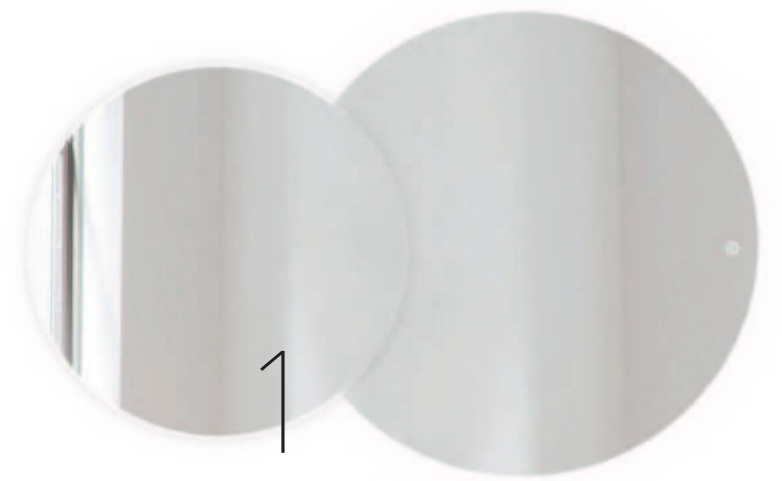

Autour du
DAKOTA...