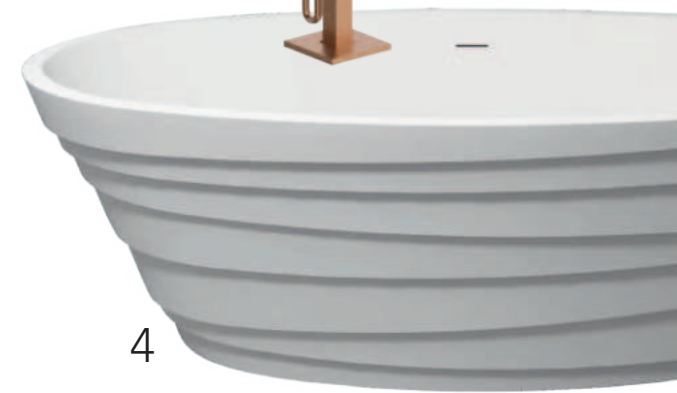

4

1/ Miroir rétro-éclairant **GROOVE**
2/ Colonne **DAKOTA** finition laqué mat blanc craie contour chêne massif
3/ Mitigeur bain douche sur pied **GRAFIK** finition cuivré brossé
4/ Baignoire îlot **BALZAN** blanc mat